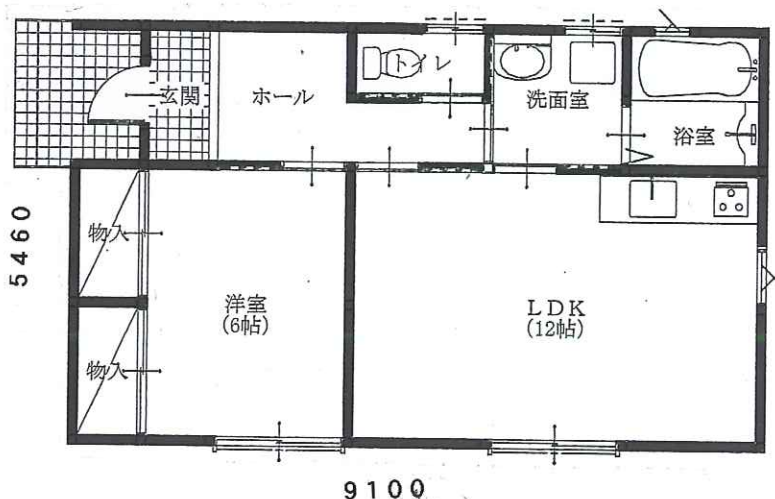

# “COMAの家” キャンペーン

限定  
5棟

— ちょっと贅沢な平屋 —

コンパクトな間取りながらも、**外断熱・エアクリンシステム(弊社独自工法)**、**無垢床・漆喰壁**と自然素材を使用した平屋です。

今のリフォームの平均金額は、ある調査会社によると約800万円。ご予算をあと少し足して、**新築のお住まいを建ててみませんか？**

キャンペーン価格

**895万円(税込)**

●外観が選べます

切妻タイプ

片流れタイプ

■延床面積 48.02 m<sup>2</sup>(14.52 坪)

■東玄関フラン(反転フラン)可能です。

キャンペーンに関するお問い合わせはこちらまで

株式会社 **つくばハウジング**

TEL. **029-852-2122**

E-mail: [info@tsukuba-housing.co.jp](mailto:info@tsukuba-housing.co.jp)